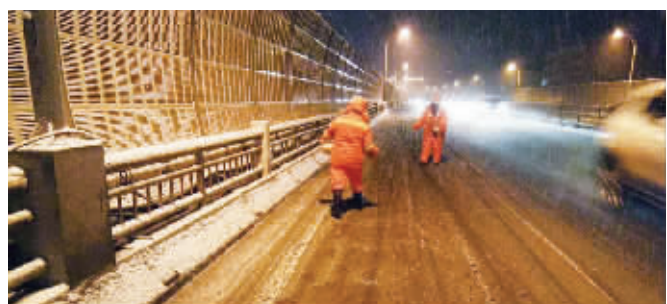

由于此次降雪期间，我市气温低迷，市气象台于1月9日16时12分发布了“道路结冰黄色预警信号”，预计未来24小时我市将出现对交通有影响的道路结冰，并提醒市民注意防范。

部分高速通行将受影响

气象专家提醒准备驾车出远门的小伙伴们，9日-10日受小到中雪或雨夹雪影响的涉及徐州地区的主要路段有：京沪高速(G2)济南—山东泰安段、江苏新沂—淮安段、江苏高

邮境内路段；京台高速(G3)济南—山东曲阜—江苏徐州—安徽蚌埠段、安徽铜陵境内路段；淮徐高速(G2513)江苏淮安—宿迁—徐州段；连霍高速(G30)江苏连云港—徐州—郑州—西安—陕西武功段；104国道济南—山东泰安—徐州—安徽明光段；206国道山东莒县—临沂—徐州—安徽淮南段；310国道江苏连云港—徐州—郑州—西安—陕西周至段；311国道徐州—安徽亳州—河南许昌—叶城段。

记者 龚严巍 文
记者 朱友钦 霍雷 吴云 摄

雪天路滑 刹车要“早”要“柔”

为应对低温雨雪天气对道路带来的影响，我市交警部门已做好相关准备，并特别提醒广大市民出行注意观察天气和道路情况。

注意刹车要“早”要“柔”。交警部门提醒，雨天天气路面湿滑，行车应严格控制车速，弯道速度过快或者行车时突然加速，突然抬起油门或发现情况采取紧急制动都易导致车辆侧滑而造成事故。对于雨雪天气行车安全的关键，刹车要“早”更要“柔”，即便是在无冰雪的路面上行驶，冬季制动的效果也与其他季节不同，因为冬天的轮胎和路面都偏“硬”，所以冬季驾车制动应早一些轻踩。

冬天下雪过后，市区的一些桥梁、高架快速通道都是比较易结冰的地方，车主在开车经过这些地方时必须加倍小心。遇有突发情

况，应该采用点刹减速，千万不要急打方向，并保持镇定。需要特别提醒的是：虽然来往的车辆使主路上的冰雪融化了，但是驶出主路前一定要降低车速，因为很多出口或与支路的交叉口都易结冰。

注意保持安全车距。车辆在雨雪路面行驶，因轮胎与路面的摩擦系数减小，附着力大大降低，遇情况紧急制动时，制动距离会大大延长。

交警部门还提醒，骑电动车和自行车的市民在冰雪道路上下坡道、急转弯路段应下车推行，千万不要急刹。电动车、自行车要各行其道，市民在夜间骑行时，尽量穿着亮色衣服，在路面上容易被其他交通参与者发现。行人在通过路口或横过道路时，需确认安全后走斑马线或者过街设施通行，不闯红灯、不横穿马路。(霍雷)

昨晚，环卫工人在主干道冒雪撒盐。

雪天路滑 可以学走企鹅步

雨雪天气温度骤降，造成路面冰冻湿滑，如何在雨雪模式下安全行走？南京市第一医院骨科蒋逸秋副主任医师提醒：雪天路滑，大家可以学习企鹅走路法。膝微曲，平脚走学企鹅，外八字保重心，在脚下注意看，落脚点短步幅，曳步走手臂伸，在两侧注意力，保平衡，慢慢走。